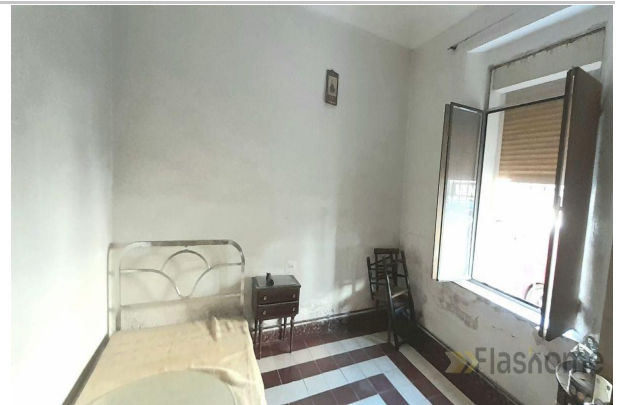

Referencia: **911-A-0622**
Tipo inmueble: Casa
Operación: Venta
Precio: **69.000 €**
Estado: Para reformar

Población: Don Benito
Provincia: Badajoz
Cod. postal: 06400
Zona: Mercadona

M² construidos: 75 **Terraza(s):** 1 **Dormitorios:** 4
Baños: 2

Descripción:

CASA MÁS PISO.
75M2 por planta.
4 Dormitorios.
2 Baños.
Doblado.
Opciones de hacer un adosado o piso con garaje.