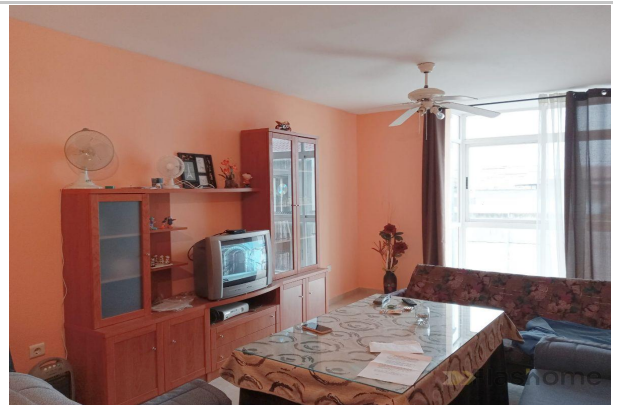

Referencia: **897-A-0422**
Tipo inmueble: Piso
Operación: Venta
Precio: **120.000 €**
Estado: Buen estado

Planta: 1
Población: Don Benito
Provincia: Badajoz
Cod. postal: 6400
Zona: Buena zona

M² construidos: 100 **Garajes:** 1 **Dormitorios:** 4
Baños: 2 **Exterior/Interior:** exterior

Descripción:

Alquiler y venta.
Piso de 100m²
Primera planta distribuido en 4 habitaciones, 2 baños, cocina amueblada, terraza, garaje y trastero.